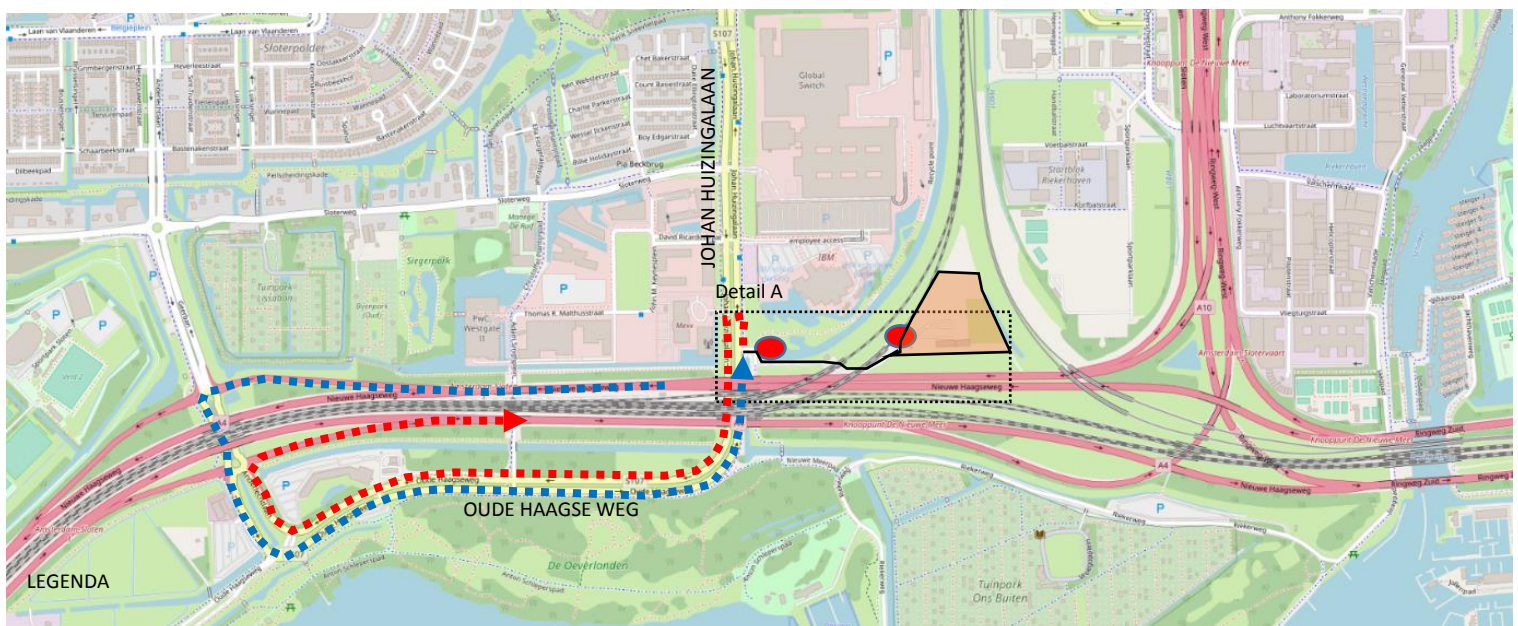

POORT ZP1000.10 & ZP1000.20

TOEGANG NAAR HUB DEPOT SPORENDRIEHOEK

ADRES:	
Straat	Johan Huizingalaan 801
Gps (google)	52.3394921 , 4.8279762

BEPERKINGEN:	
Lengte	Geen specifieke beperkingen
Breedte	Geen specifieke beperkingen
Hoogte	Geen specifieke beperkingen

Detail A: SITUATIE OP- EN AFRIJT

AAN- & AFRIJROUTE

	Aanrijroute
	Afrijroute
	POORT