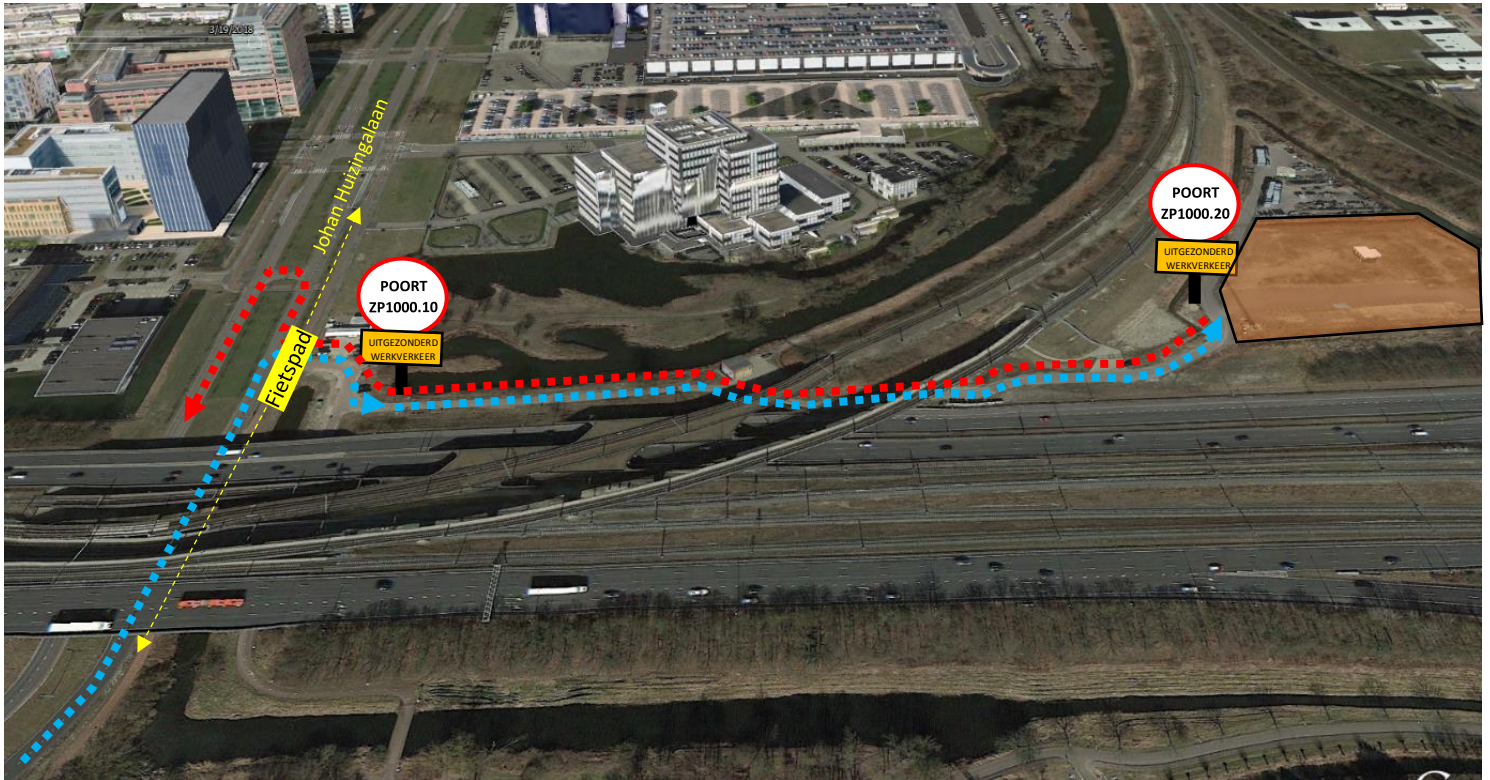

POORT ZP1000.10 & ZP1000.20

TOEGANG NAAR HUB DEPOT SPORENDRIEHOEK

ADRES:	
Straat	Johan Huizingalaan 801
Gps (google)	52.3394921 , 4.8279762

BEPERKINGEN:	
Lengte	Geen specifieke beperkingen
Breedte	Geen specifieke beperkingen
Hoogte	Geen specifieke beperkingen

Detail A: SITUATIE OP- EN AFRIJT

AAN- & AFRIJROUTE

	Aanrijroute
	Afrijroute
	POORT