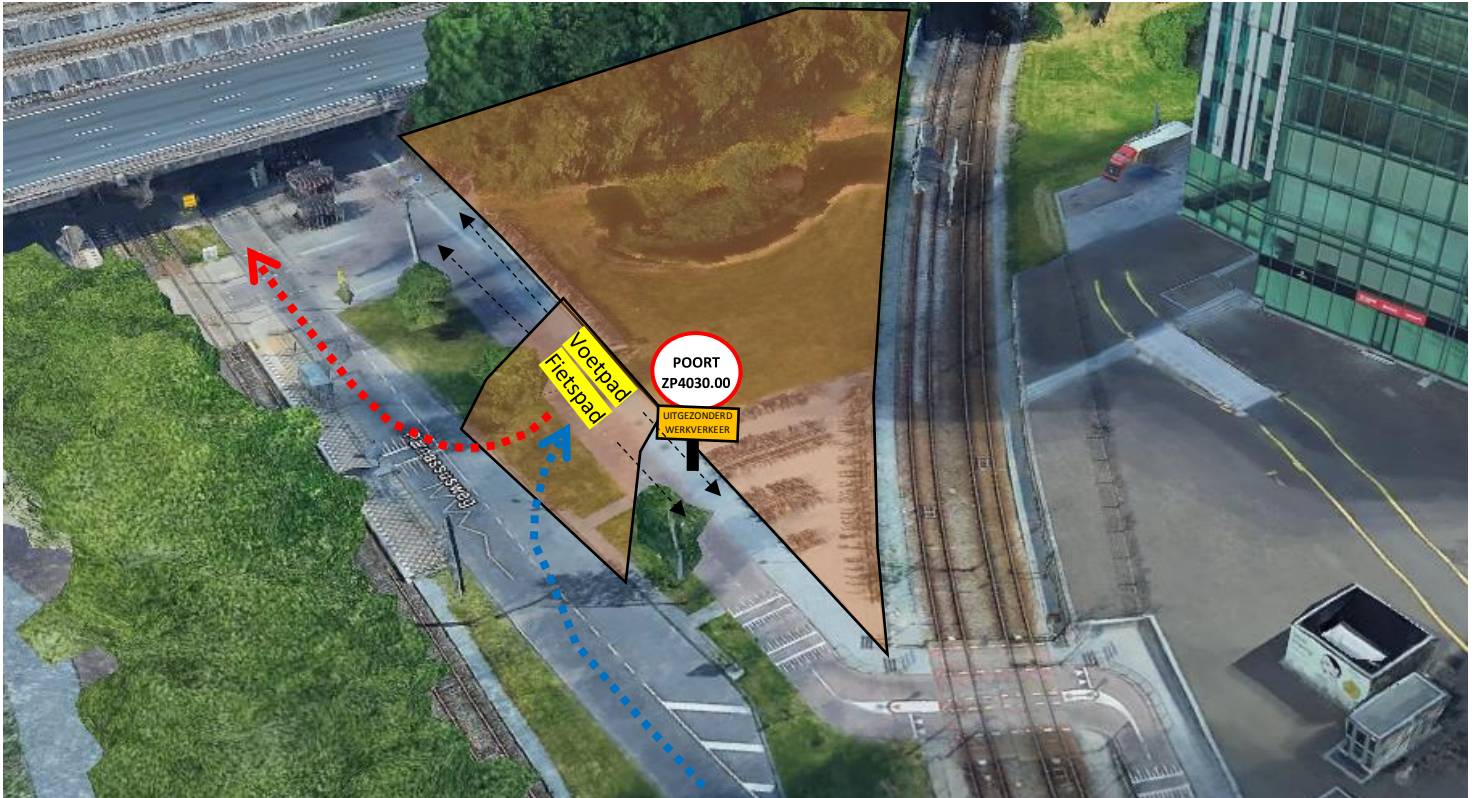

POORT ZP4030.00

TOEGANG NAAR WERKTERREIN BRITTEN A-ZUID (westzijde van metroboog)

ADRES:	
Straat	Parnassusweg
Gps (google)	52.3378959 , 4.8690895

BEPERKINGEN:	
Lengte	17.00m
Breedte	Geen specifieke beperkingen
Hoogte	Geen specifieke beperkingen

Detail A: SITUATIE OP- EN AFRIJT

AAN- & AFRIJROUTE

	Aanrijroute
	Afrijroute
	POORT