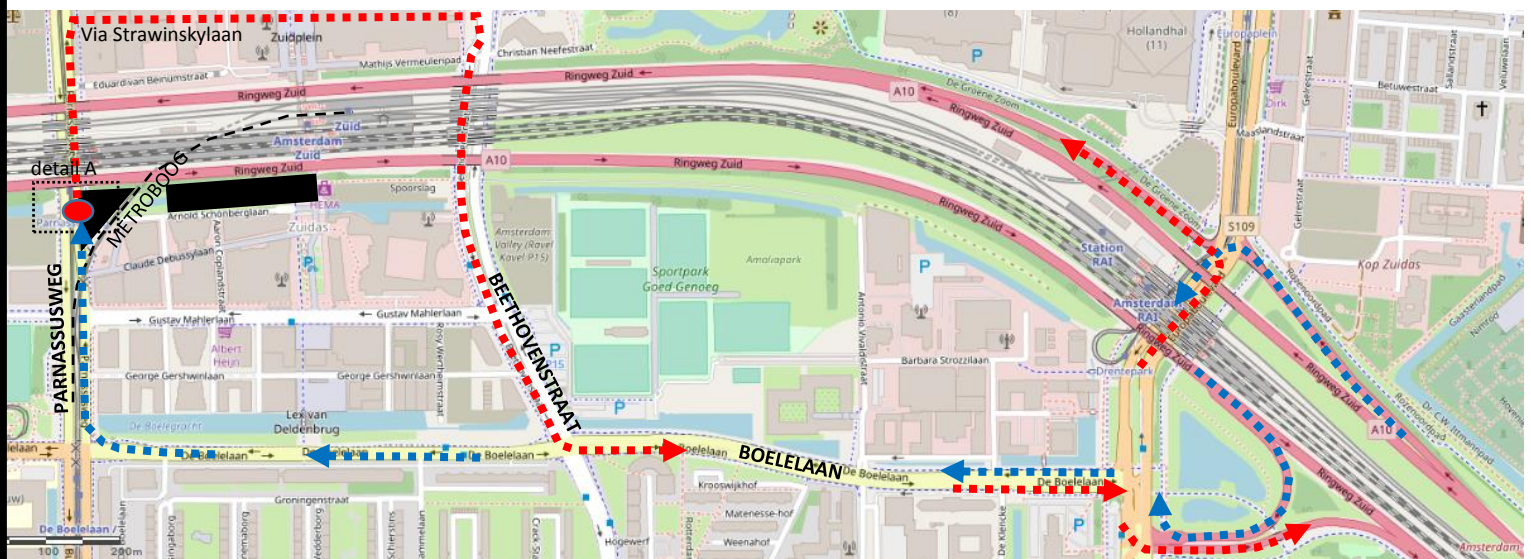

POORT ZP4030.00

TOEGANG NAAR WERKTERREIN BRITTEN A-ZUID (westzijde van metroboog)

ADRES:	
Straat	Parnassusweg
Gps (google)	52.3378959 , 4.8690895

BEPERKINGEN:	
Lengte	17.00m
Breedte	Geen specifieke beperkingen
Hoogte	Geen specifieke beperkingen

Detail A: SITUATIE OP- EN AFRIJT

AAN- & AFRIJROUTE

	Aanrijroute
	Afrijroute
	POORT