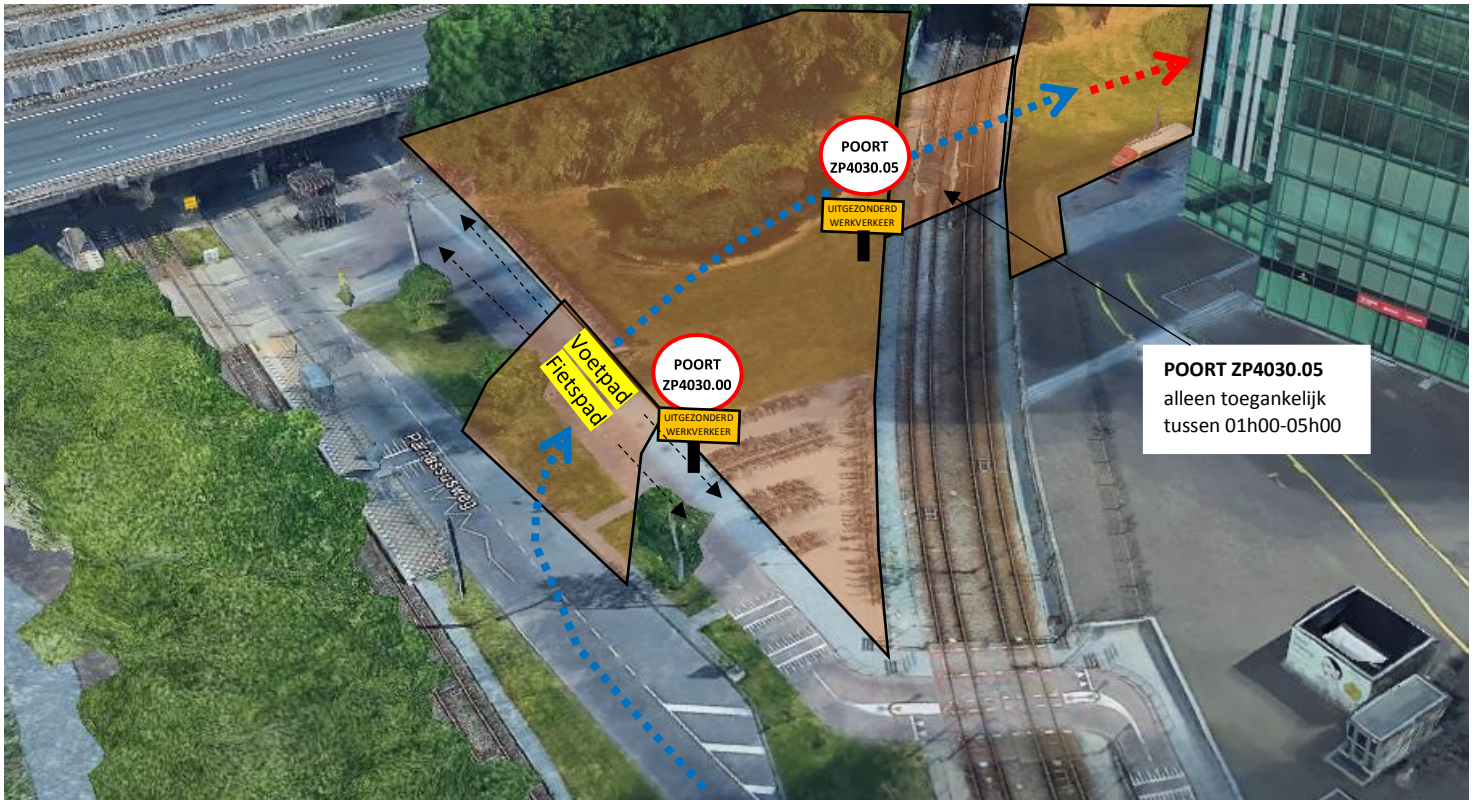

## POORT ZP4030.05

### TOEGANG NAAR WERKTERREIN BRITTEN A-ZUID (oostzijde van metroboog)

<b>ADRES:</b>	
<b>Straat</b>	Parnassusweg
<b>Gps (google)</b>	52.3380309 , 4.8696514

<b>BEPERKINGEN:</b>	
<b>Lengte</b>	Geen specifieke beperkingen
<b>Breedte</b>	Geen specifieke beperkingen
<b>Hoogte</b>	Geen specifieke beperkingen

#### Detail A: SITUATIE OP- EN AFRIJROUTE

#### AAN- & AFRIJROUTE

	Aanrijroute
	Afrijroute
	POORT