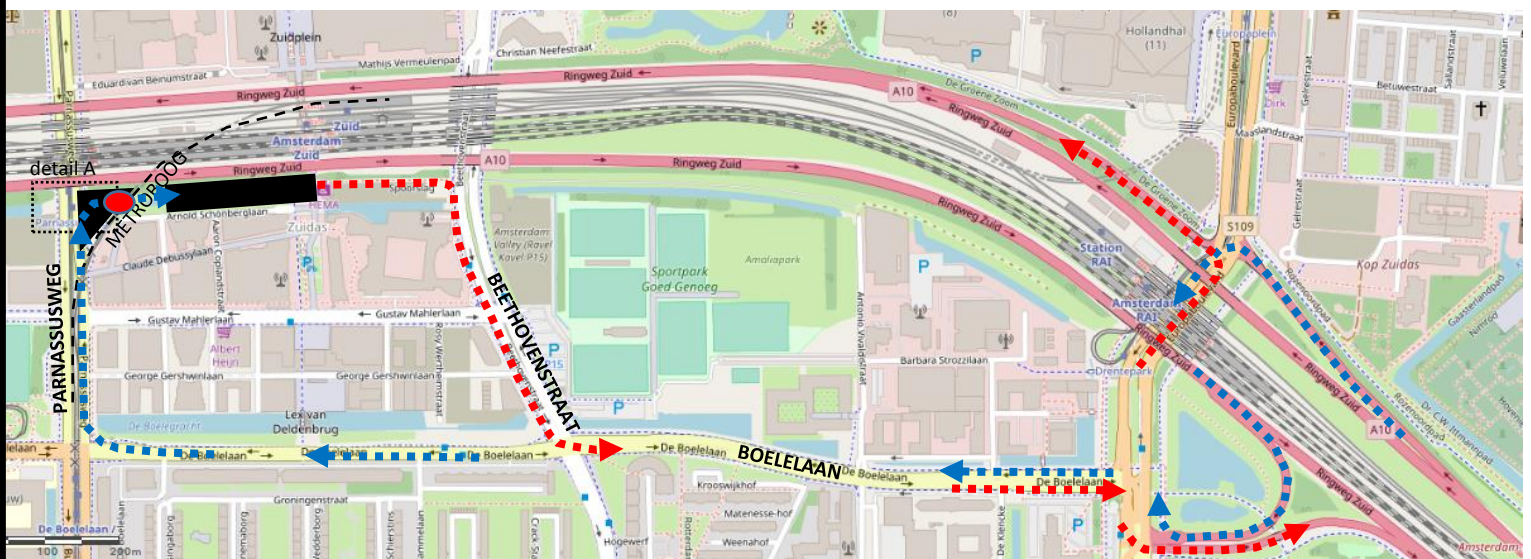

### TOEGANG NAAR WERKTERREIN BRITTEN A-ZUID (oostzijde van metroboog)

<b>ADRES:</b>	
<b>Straat</b>	Parnassusweg
<b>Gps (google)</b>	52.3380309 , 4.8696514

<b>BEPERKINGEN:</b>	
<b>Lengte</b>	Geen specifieke beperkingen
<b>Breedte</b>	Geen specifieke beperkingen
<b>Hoogte</b>	Geen specifieke beperkingen

#### Detail A: SITUATIE OP- EN AFRIJROUTE

#### AAN- & AFRIJROUTE

	Aanrijroute
	Afrijroute
	POORT