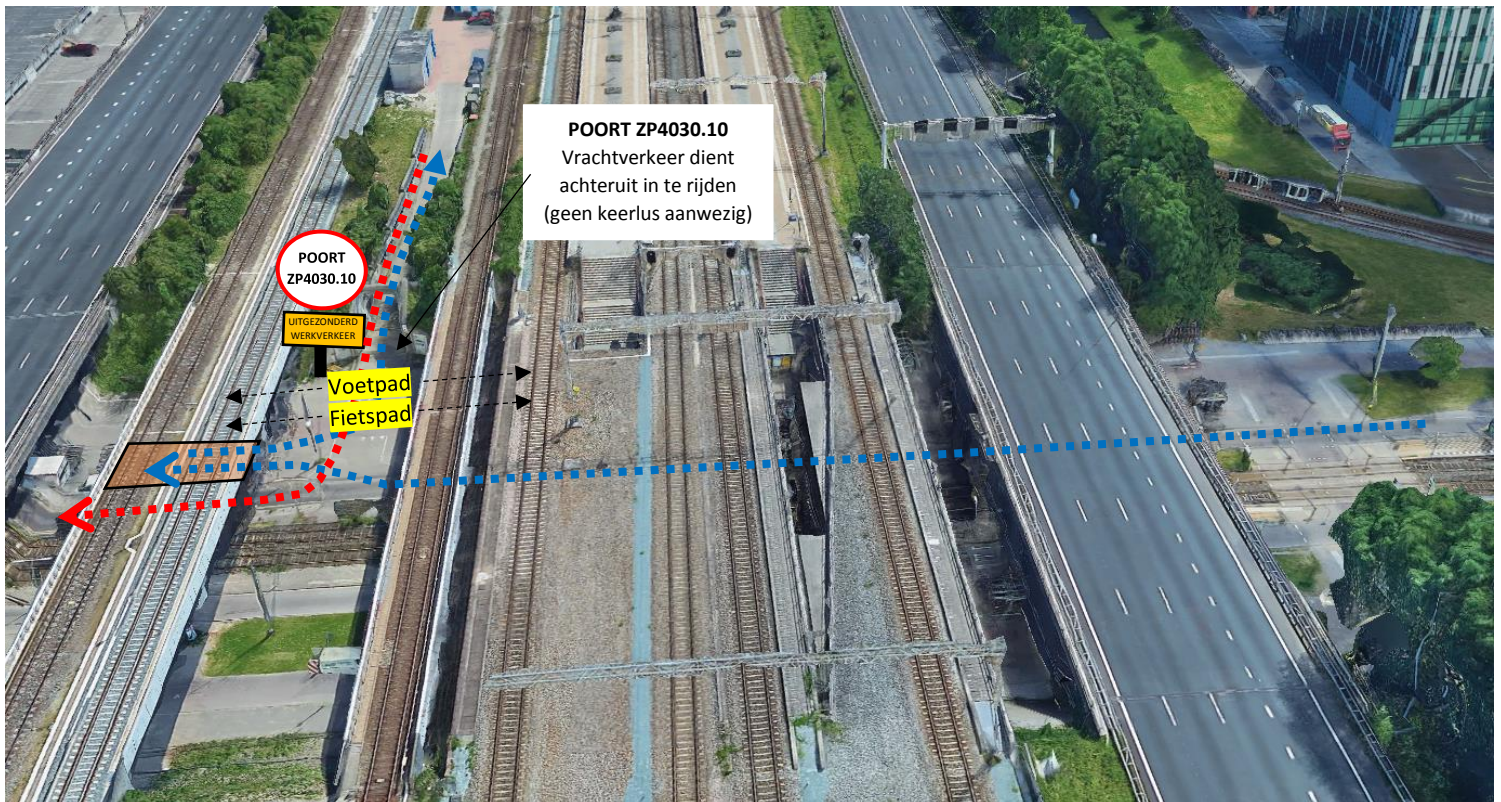

POORT ZP4030.10

TOEGANG NAAR WERKTERREIN BRITTEN B-NOORD

ADRES:	
Straat	Parnassusweg
Gps (google)	52.3389280 , 4.8690958

BEPERKINGEN:	
Lengte	17.00m
Breedte	3.55m
Hoogte	Zie RDW digitale kaart

Detail A: SITUATIE OP- EN AFRIJT