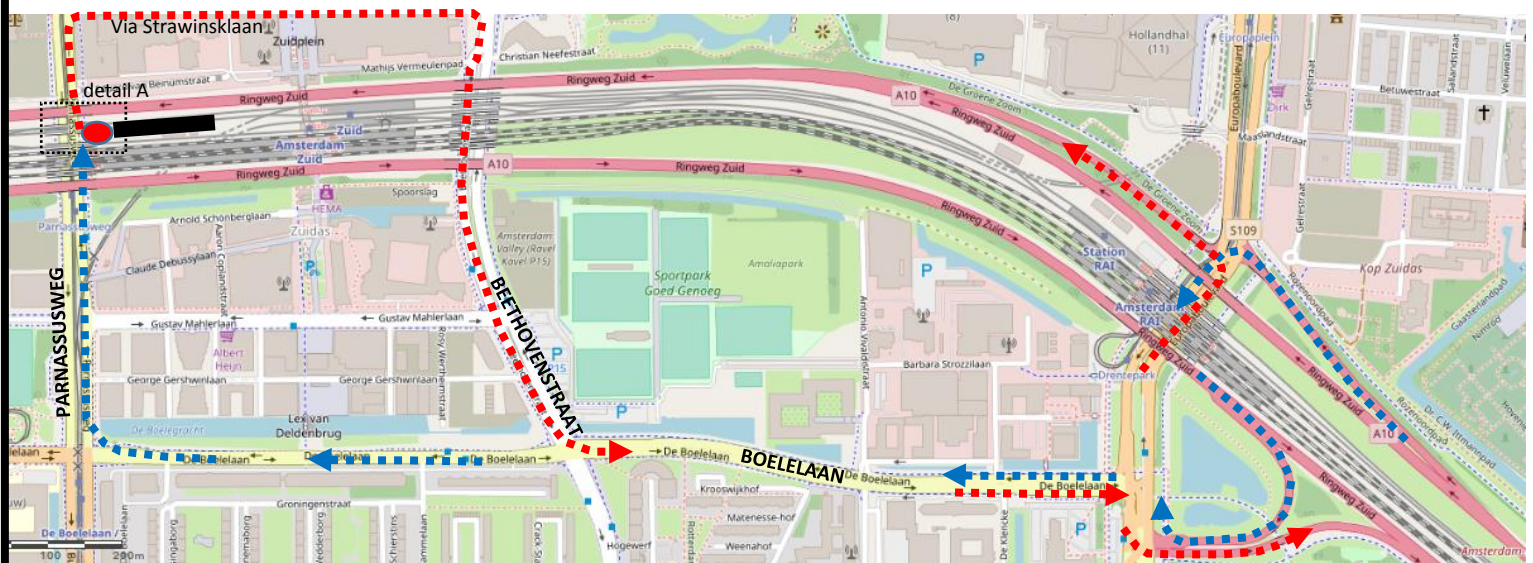

POORT ZP4030.10

TOEGANG NAAR WERKTERREIN BRITTEN B-NOORD

ADRES:	
Straat	Parnassusweg
Gps (google)	52.3389280 , 4.8690958

BEPERKINGEN:	
Lengte	17.00m
Breedte	3.55m
Hoogte	Zie RDW digitale kaart

Detail A: SITUATIE OP- EN AFRIJT

AAN- & AFRIJROUTE

LEGENDA