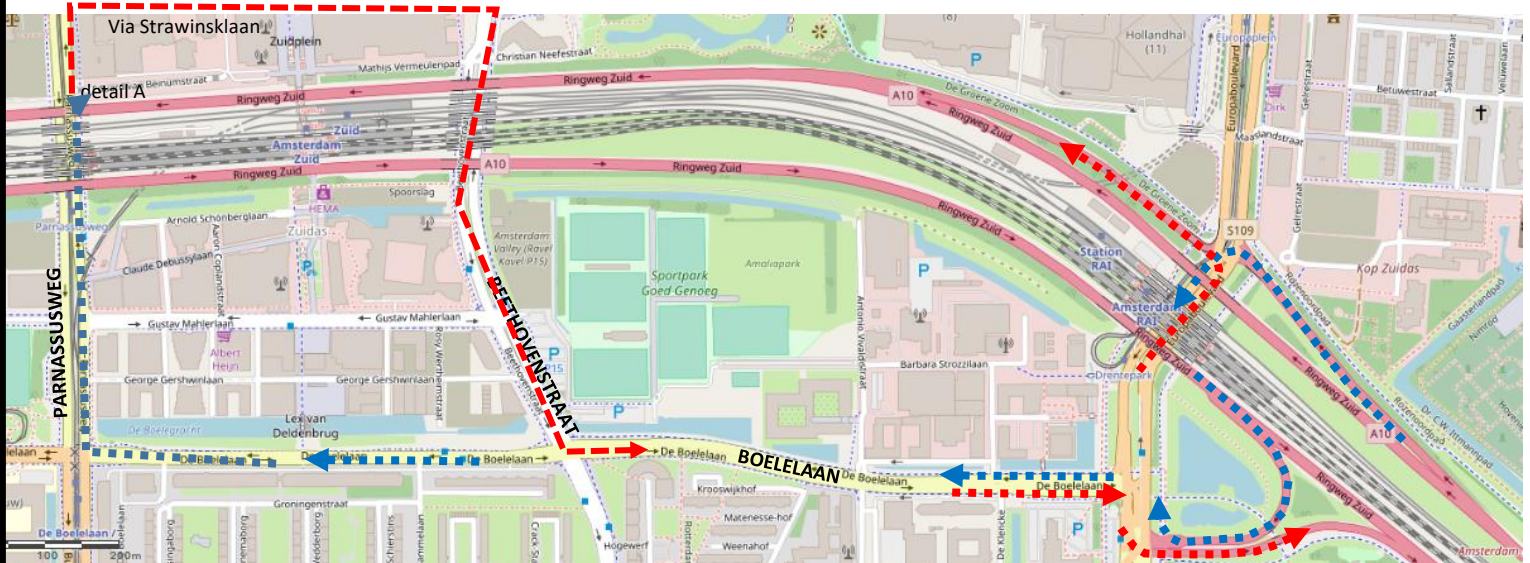

POORT ZP.4030.15

TOEGANG NAAR DE PARKEERGARAGE ATRIUM

ADRES:	
Straat	Parnassusweg
Gps (google)	52.339454, 4.868680

BEPERKINGEN:	
Lengte	5,50m
Breedte	2,00m
Hoogte	1,90m

Detail A: SITUATIE OP- EN AFRIJT

AAN- & AFRIJROUTE