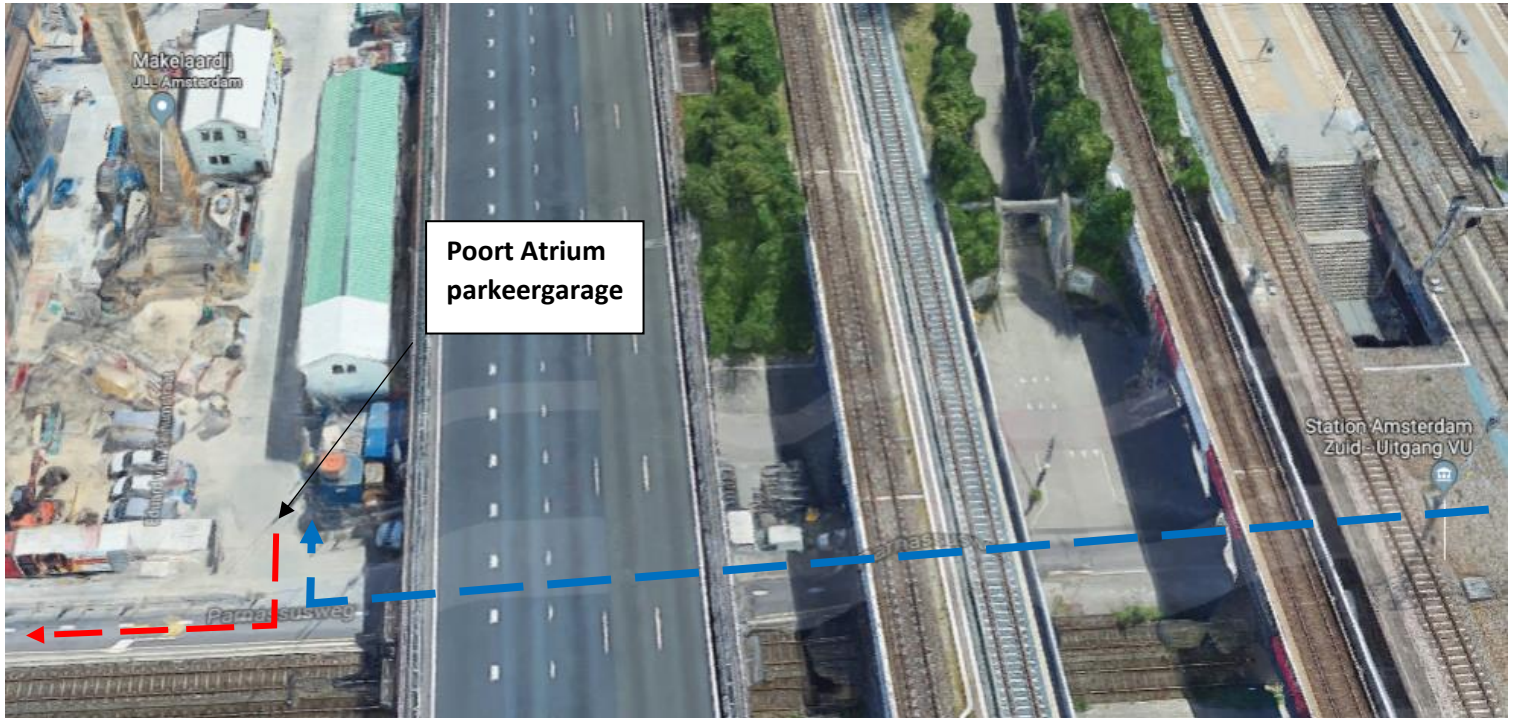

POORT ZP.4030.15

TOEGANG NAAR DE PARKEERGARAGE ATRIUM

ADRES:	
Straat	Parnassusweg
Gps (google)	52.339454, 4.868680

BEPERKINGEN:	
Lengte	5,50m
Breedte	2,00m
Hoogte	1,90m

Detail A: SITUATIE OP- EN AFRIJT

AAN- & AFRIJROUTE