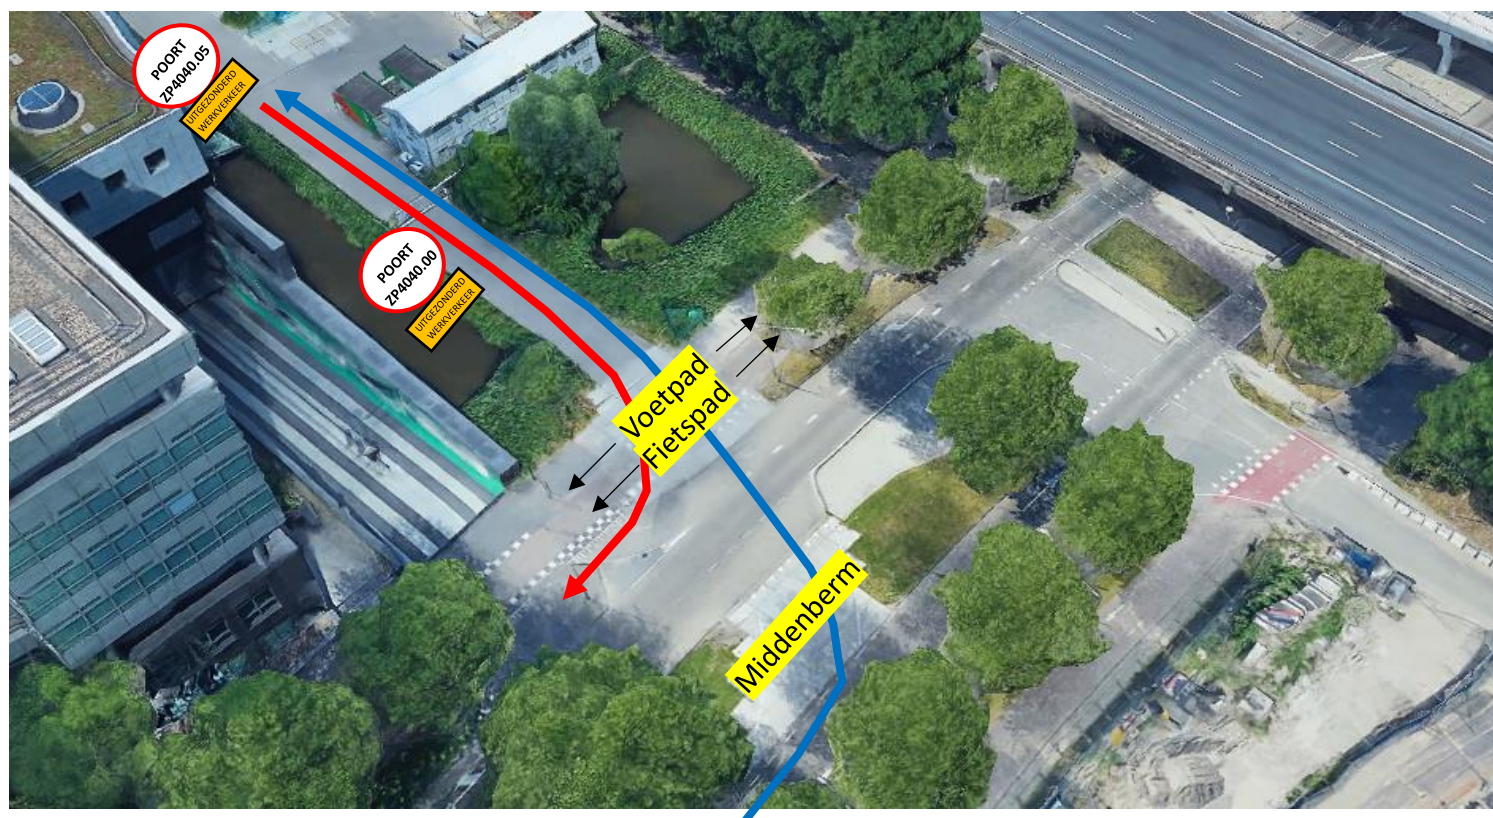

POORT ZP4040.05

**TOEGANG NAAR WERKTERRAIN BRITTEN-A ZUID
(VIA POORT ZP4040.00 EN OVER MAHLERPLEIN)**

ADRES:

Straat Spoorslag 11
(via Beethovenstraat)
GPS (google) 52.338094, 4.876367

BEPERKINGEN:

Lengte 14.00m
Breedte 4.50m
Hoogte geen specifieke beperkingen

Detail A: SITUATIE OP- EN AFRIT

AAN- & AFRIJROUTE