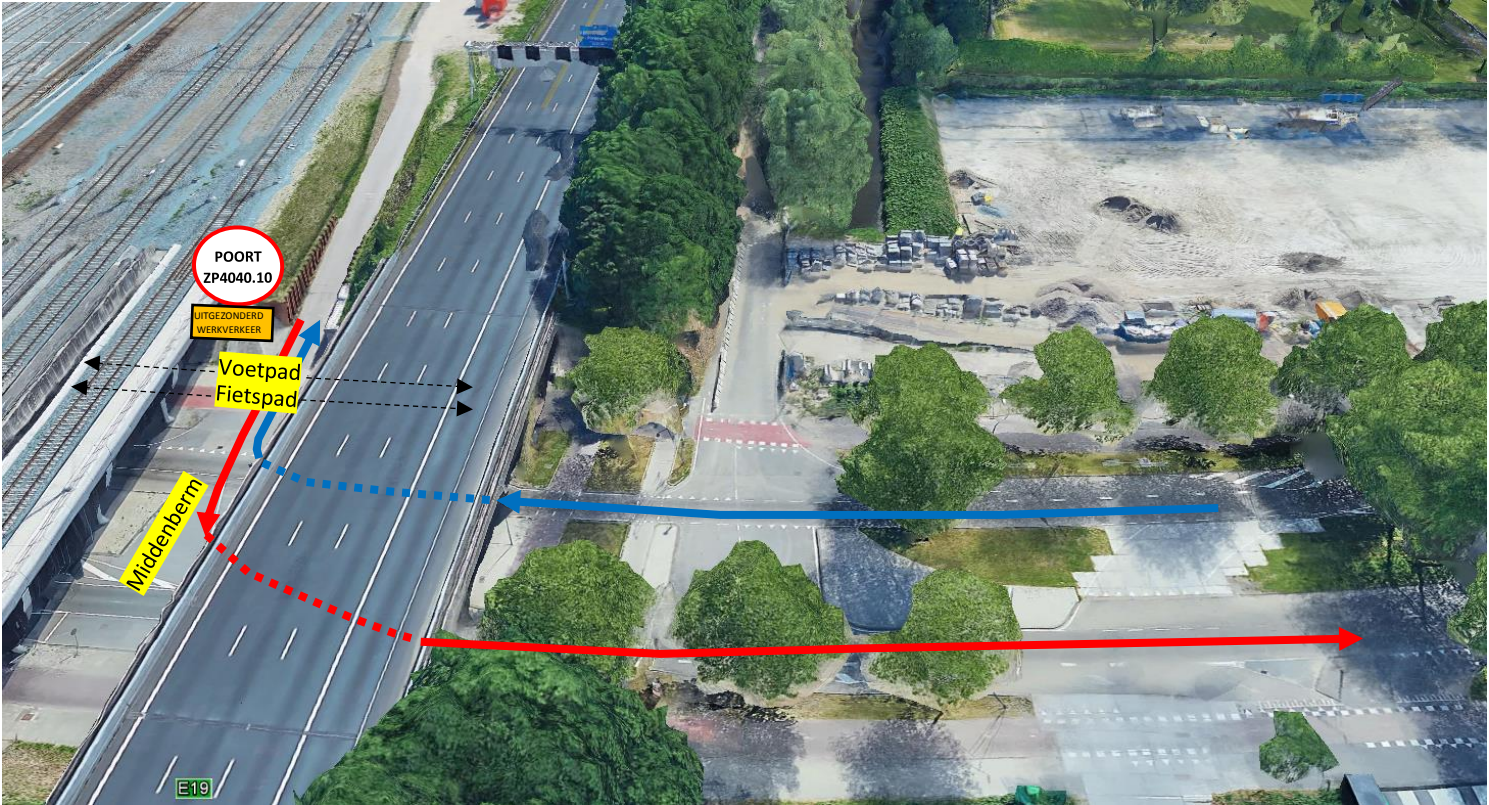

POORT ZP4040.10
TOEGANG NAAR WERKTERREIN VIVALDI-A ZUID

ADRES:	
Straat	Beethovenstraat
Gps (google)	52.338728 , 4.876798

BEPERKINGEN:	
Lengte	21.00m
Breedte	4.00m
Hoogte	Geen specifieke beperkingen

Detail A: SITUATIE OP- EN AFRIT

AAN- & AFRIJROUTE