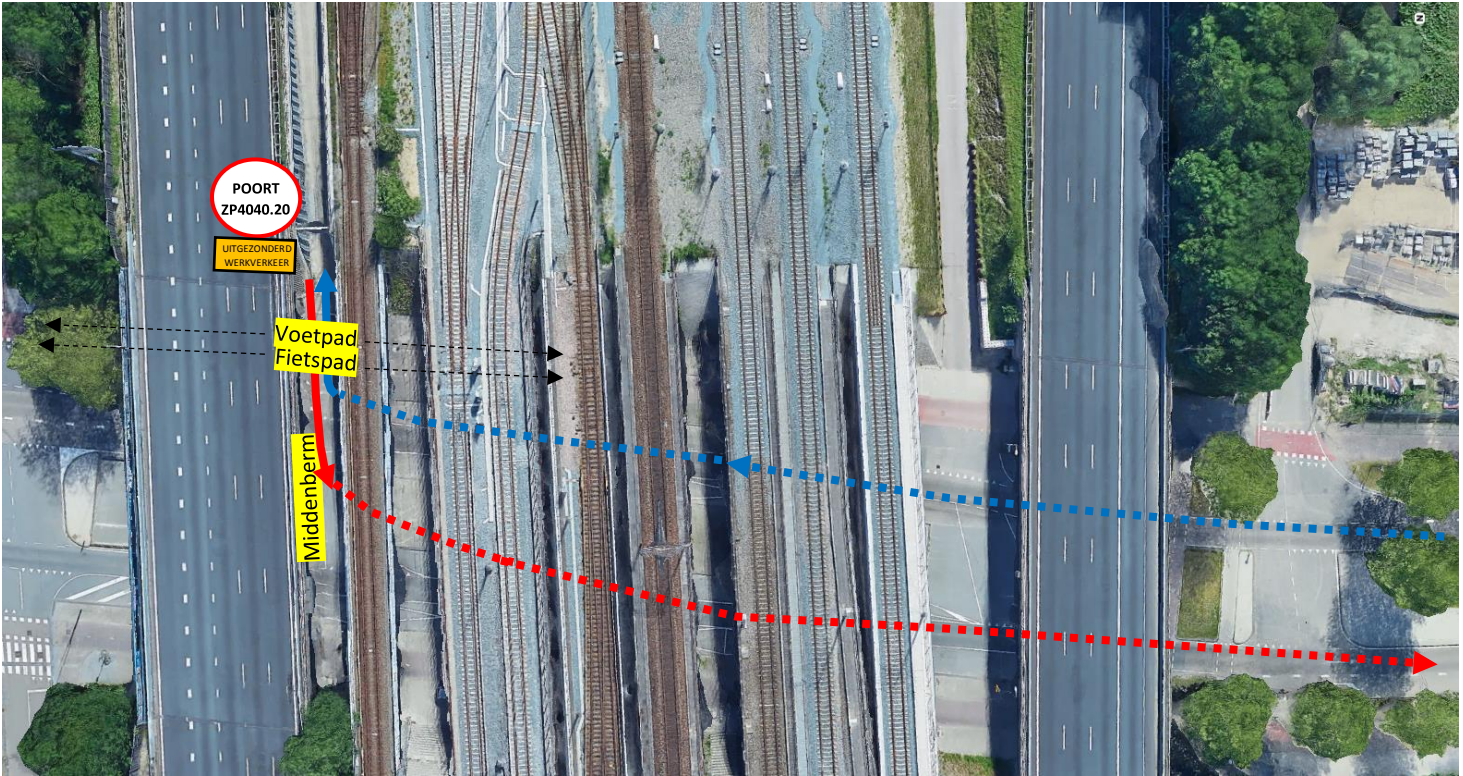

**POORT ZP4040.20**  
**TOEGANG NAAR WERKTERREIN VIVALDI-B NOORD**

<b>ADRES:</b>	
<b>Straat</b>	Beethovenstraat
<b>Gps (google)</b>	52.339479 , 4.877000

<b>BEPERKINGEN:</b>	
<b>Lengte</b>	17.00m
<b>Breedte</b>	3.40m
<b>Hoogte</b>	Geen specifieke beperkingen

**Detail A: SITUATIE OP- EN AFTRIT**

**AAN- & AFRIJROUTE**